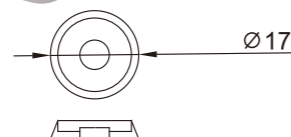

Bottom Nail

PN-01

PN-02

PN-03

PN-04

ITEM NO.	Ø(mm)	Weight (g)	Packing (pcs)
PN-01	16	1.6	2000
PN-02	18	2.2	2000
PN-03	21	2.6	2000
PN-04	17	7.6	2000

Board Support Series